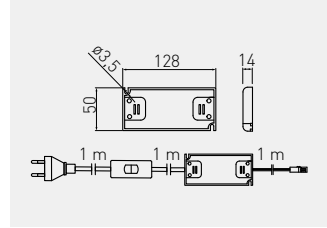

Układ zasilający LED SLIM, super cienki  
 LED SLIM power supply set, ultra-thin  
 Блок питания LED SLIM, сверхтонкий

			
LD-SZA06W-MA	6 W	tworzywo / plastic / пластик	100
LD-SZA15W-MA	15 W		
LD-SZA30W-MA	30 W		50
LD-SZA50W-MA	50 W		25