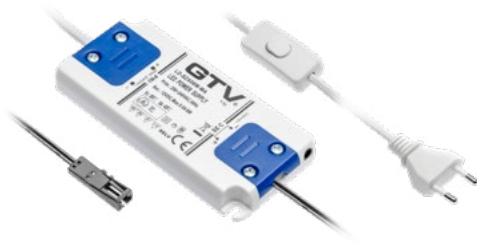

Układ zasilający LED SLIM, super cienki  
 LED SLIM power supply set, ultra-thin  
 Блок питания LED SLIM, сверхтонкий

			
LD-SZA06W-MA	6 W	tworzywo / plastic / пластик	100
LD-SZA15W-MA	15 W		
LD-SZA30W-MA	30 W		50
LD-SZA50W-MA	50 W		25